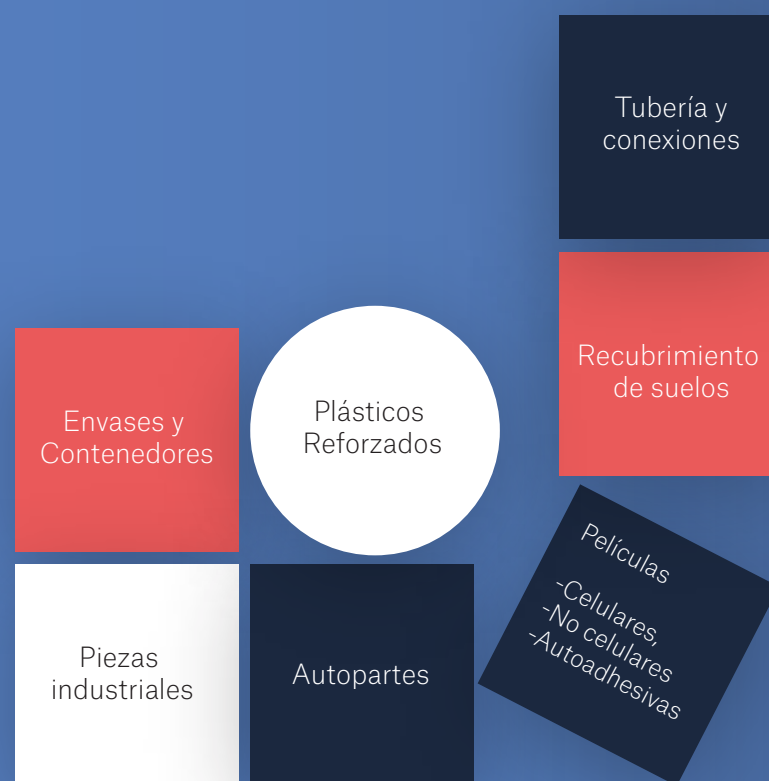

Sectores de servicio.

Soluciones.

Servicio programado

Cargas seguras

- 01 Caja seca tradicional
- 02 Carga consolidada tradicional
- 03 Plataforma tradicional
- 04 Caja parcial USA
- 05 Sobre dimensión y Carga pesada

Servicio Haz mat

Seguridad sobre ruedas

- 01 Caja HAZ MAT
- 02 Carga consolidada HAZMAT
- 03 Plataforma HAZ MAT
- 04 Unidades Torton / 3.5 HAZ MAT

Servicio expeditado

Cada minuto cuenta

- 01 Hot shot
- 02 LTL entrega garantizada
- 03 Next Day USA (Aéreo)
- 04 Multi Stop
- 05 Spot FTL
- 06 On- Board Couriers

Almacén + Seguro + Aduana

Servicio integral

- 01 Servicios aduanales Import / Export
- 02 Transbordo tradicional / espejo
- 03 Almacenaje de mercancía
- 04 Etiquetado, emplayado y flejado de tarimas
- 05 Seguro de mercancía 0% deducible

Cabalo
C&P Solutions

www.cabalo.mx

info@cabalo.mx

Movil:
+52 (81) 2691 5840
Oficina
+52 (81) 2555 8335

Calzada del Valle No. 400
Colonia del Valle, SPGG,
NL, 66220