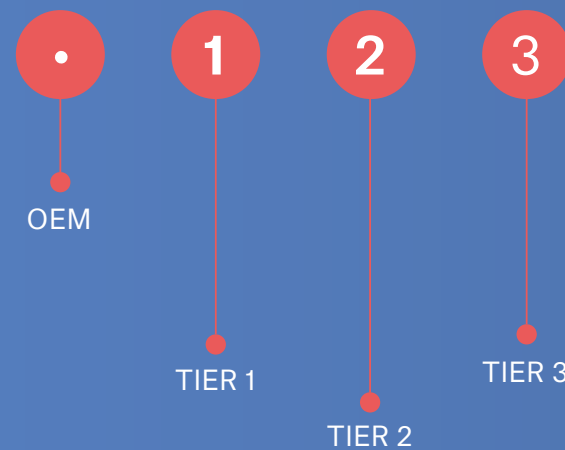

Cabalo Automotive Solutions.

Sabemos que para la industria automotriz se requiere de una logística con máxima disponibilidad, confianza en la operación puerta a puerta, agilidad aduanal, entregas programadas, justo a tiempo, secuenciadas, entre otros. Es por eso que a través de **Cabalo Automotive Solutions** ofrecemos servicios especializados para ello, enfocados en la calidad y eficiencia en cada operación.

Gracias a nuestra experiencia, conocemos puntualmente lo que cada uno de nuestros clientes en esta industria requiere, por lo que diseñamos soluciones a medida para: